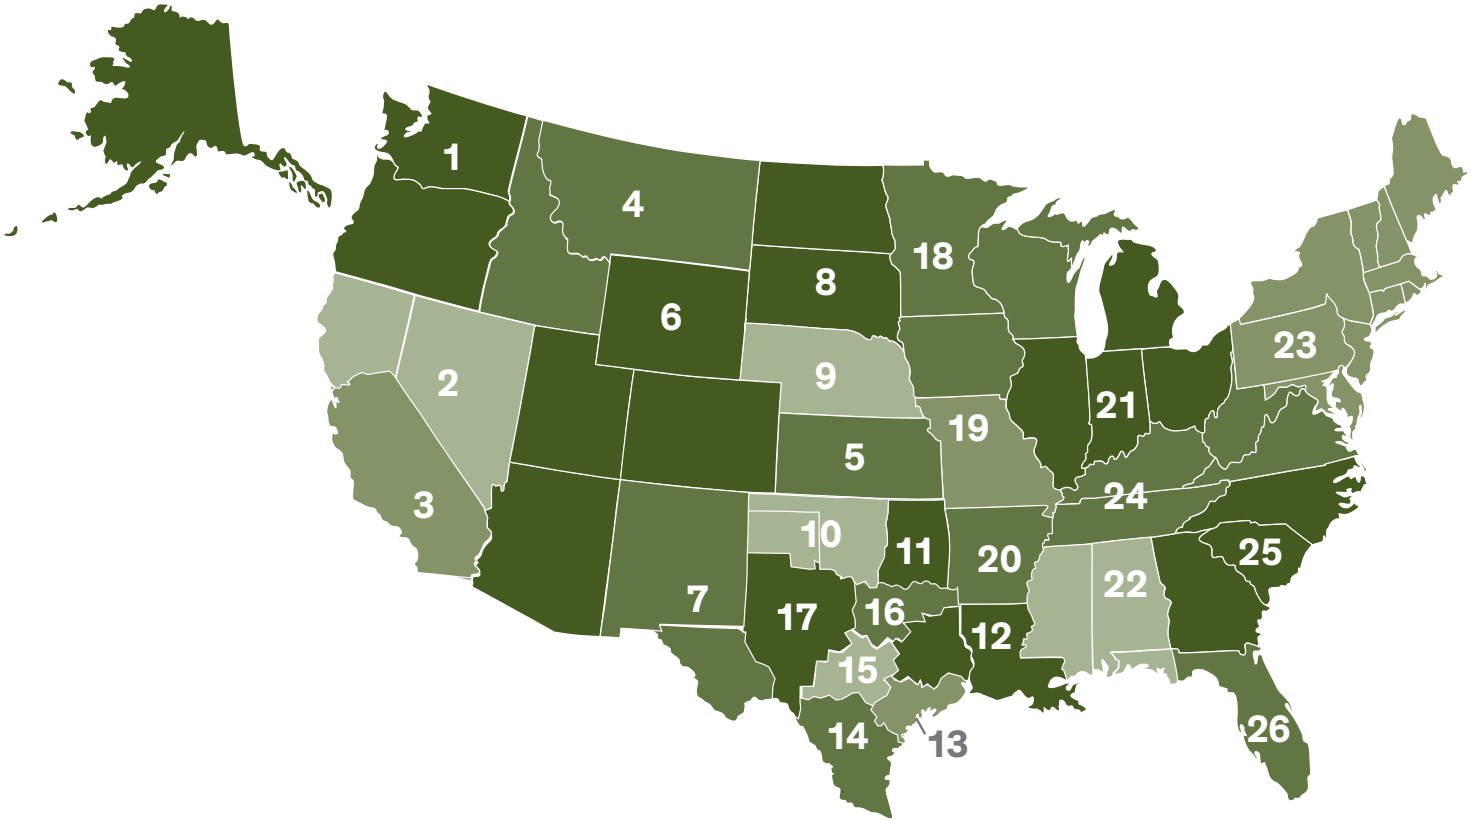

# Corteva Agriscience™ Range and Pasture Specialists

- |  |  |  |  |
|--|--|--|--|
| <p><b>1.</b> Robert LaGrange, Vancouver, WA<br/>317-914-3290<br/>ralagrang@dow.com</p>     | <p><b>7.</b> Greg Alpers, Roswell, NM<br/>575-626-7438<br/>gaalpers@dow.com</p>                    | <p><b>14.</b> Benny Martinez, Bishop, TX<br/>361-522-0390<br/>bmartinez@dow.com</p>      | <p><b>21.</b> Stacie Songer, Noblesville, IN<br/>920-213-8482<br/>stacie.ann.songer@dupont.com</p> |
| <p><b>2.</b> Beau Miller, Sacramento, CA<br/>916-296-2811<br/>bjmiller@dow.com</p>         | <p><b>8.</b> Karissa Floerchinger, Sioux Falls, SD<br/>406-788-4044<br/>kafloerchinger@dow.com</p> | <p><b>15.</b> Dillon Demuth, Georgetown, TX<br/>580-318-9261<br/>djdemuth@dow.com</p>    | <p><b>22.</b> Jacee May, Prattville, AL<br/>405-439-9570<br/>jamay@dow.com</p>                     |
| <p><b>3.</b> Rick Miller, Folsom, CA<br/>916-212-8598<br/>rmiller@dow.com</p>              | <p><b>9.</b> Abe Smith, Kearney, NE<br/>308-222-0071<br/>abe.smith@dow.com</p>                     | <p><b>16.</b> Ethan Westfall, Malone, TX<br/>979-480-4844<br/>ejwestfall@dow.com</p>     | <p><b>23.</b> Brandon Dunlap, Chambersburg, PA<br/>717-448-7101<br/>btdunlap@dow.com</p>           |
| <p><b>4.</b> Trent Brusseau, Caldwell, ID<br/>208-318-8877<br/>tabrusseau@dow.com</p>      | <p><b>10.</b> Jodie Stockett, Claude, TX<br/>806-679-5166<br/>jlstockett@dow.com</p>               | <p><b>17.</b> Sam Eads, Abilene, TX<br/>469-955-9401<br/>sjeads@dow.com</p>              | <p><b>24.</b> Jeff Clark, Asbury, WV<br/>615-295-9620<br/>jlclark@dow.com</p>                      |
| <p><b>5.</b> Jamie Baumgardner, Andover, KS<br/>712-299-2583<br/>jdbaumgardner@dow.com</p> | <p><b>11.</b> Ron Courtney, Bartlesville, OK<br/>918-766-1038<br/>rwcourtney@dow.com</p>           | <p><b>18.</b> Elyssa Trejo, St. Peter, MN<br/>541-224-4632<br/>eatrejo@dow.com</p>       | <p><b>25.</b> Clay Williams, Greenville, SC<br/>678-739-8680<br/>dcwilliams@dow.com</p>            |
| <p><b>6.</b> Claire Volk, Buffalo, WY<br/>972-439-7666<br/>cmvolk@dow.com</p>              | <p><b>12.</b> Daniel Mielke, Conroe, TX<br/>281-772-5520<br/>ddmielke@dow.com</p>                  | <p><b>19.</b> Ron Courtney, Bartlesville, OK<br/>918-766-1038<br/>rwcourtney@dow.com</p> | <p><b>26.</b> Hailey Bason, Haines City, FL<br/>352-221-5412<br/>hnbason@dow.com</p>               |
|  | <p><b>13.</b> Rob Brooks, China, TX<br/>409-504-0429<br/>jrbrooks@dow.com</p>                      | <p><b>20.</b> Brant Mettler, Sarcoxie, MO<br/>940-641-0274<br/>bcmettler@dow.com</p>     |  |