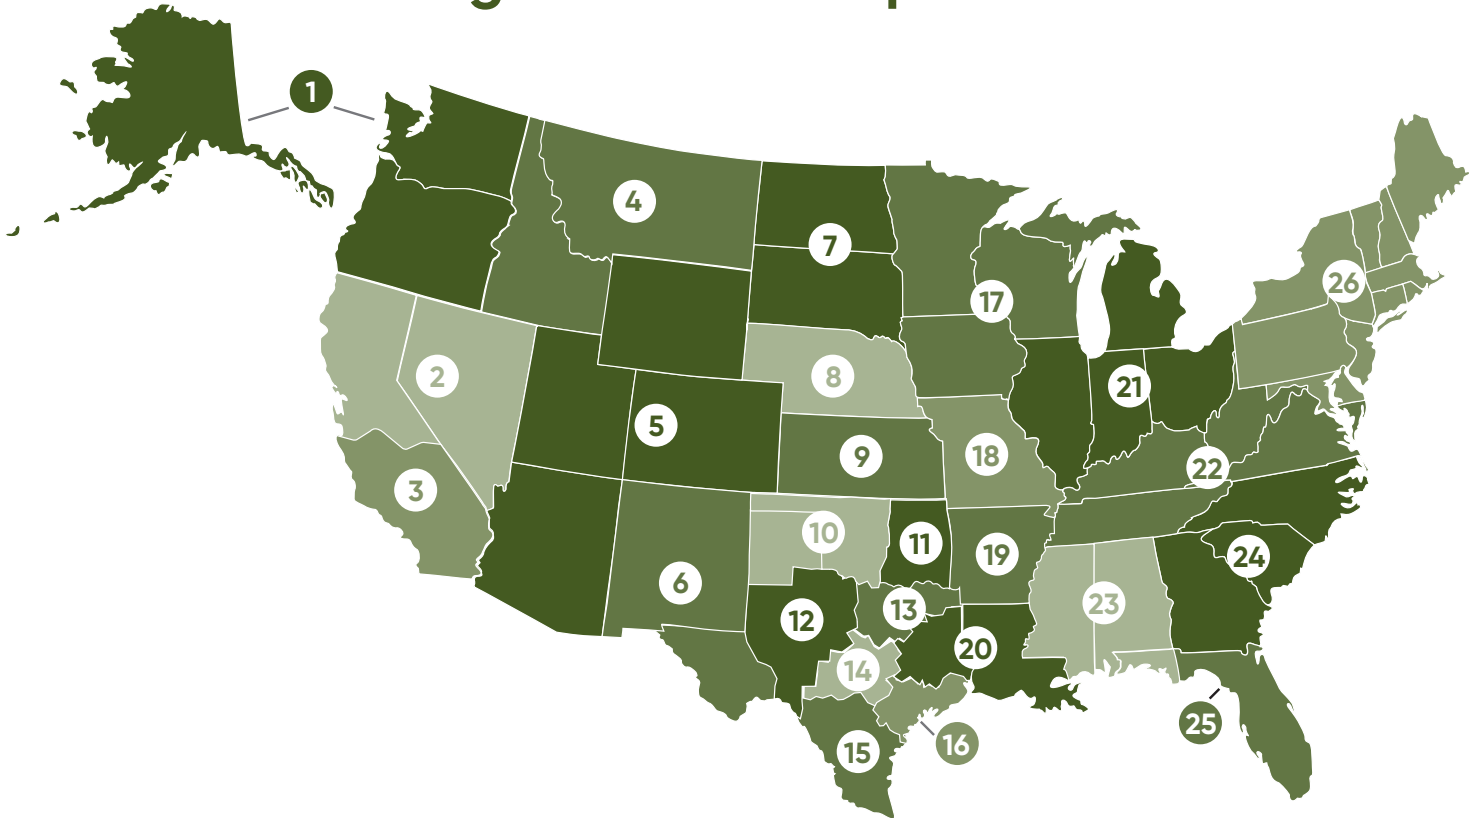

Corteva Agriscience™ Range & Pasture Specialists

1 Robert LaGrange,
Vancouver, WA
317-914-3290
ralagrang@dow.com

2 Beau Miller
Sacramento, CA
916-296-2811
bjmiller@dow.com

3 Rick Miller
Folsom, CA
916-212-8598
rmiller@dow.com